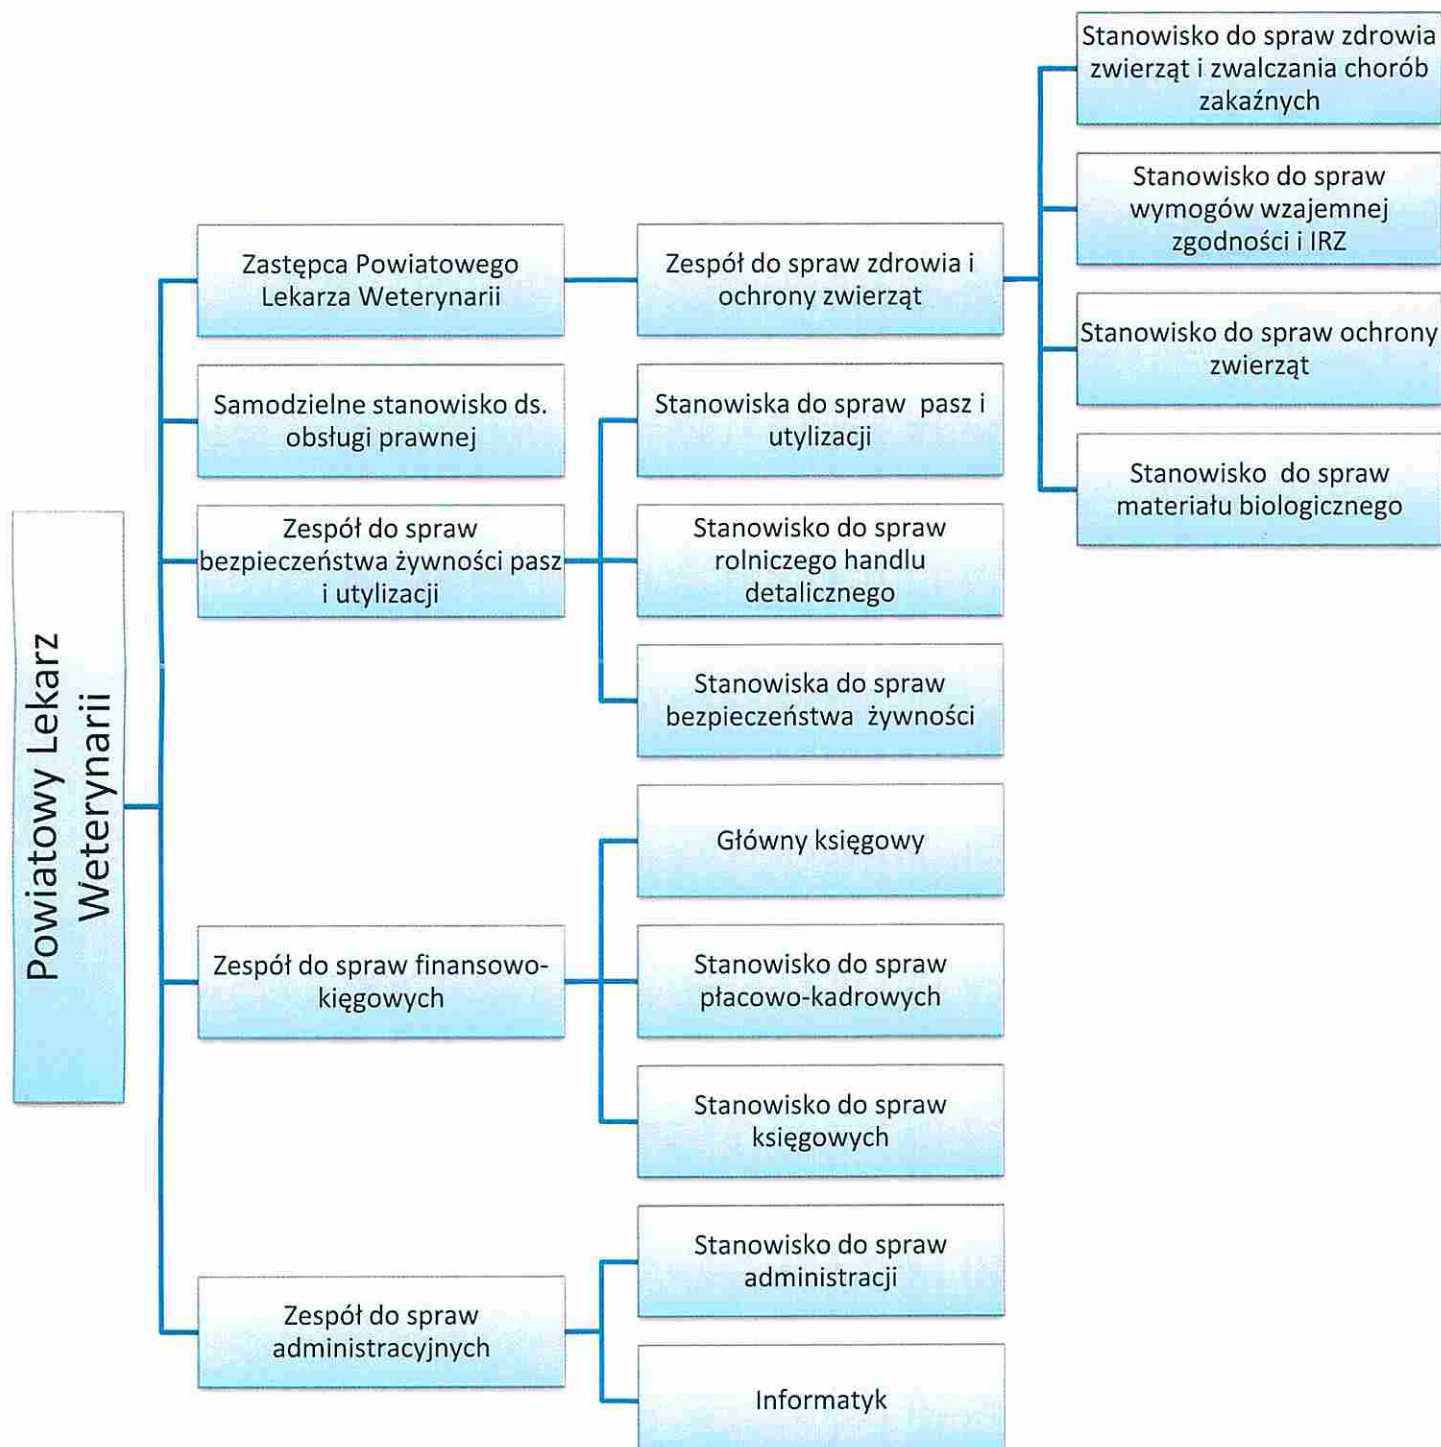

Schemat organizacyjny Powiatowego Inspektoratu Weterynarii w Mławie.

Powiatowy Lekarz Weterynarii
w Mławie
lek. wet. Roman Domański